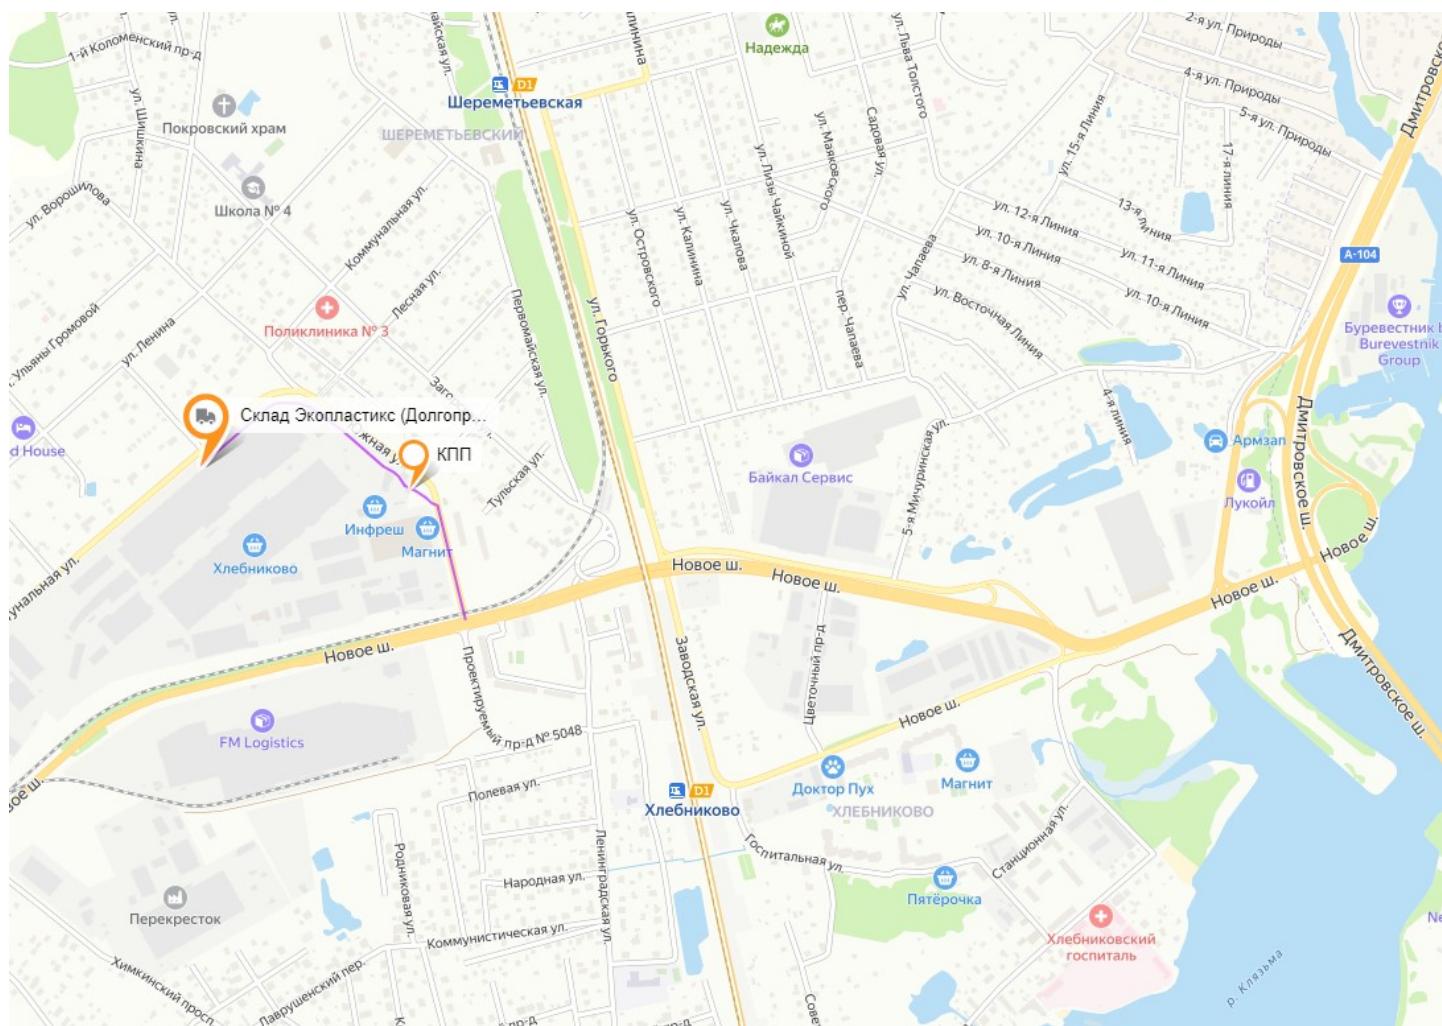

Адрес склада: Московская обл., г. Долгопрудный, мкр. Шереметьевский, ул. Южная, дом 1 стр. 14.

Вход на склад: склад ООО «МЕГАСТОР».

Координаты склада: 55.976367, 37.488916.

Время работы: Пн – Пт: 09:00 — 13:00, 14:00 — 18:00; Сб – Вс: выходной.