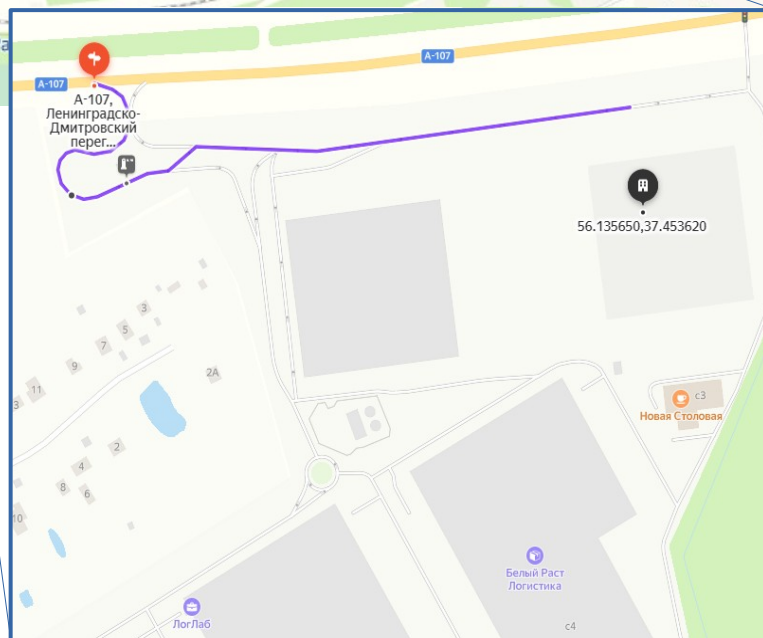

Адрес склада: Московская обл., Дмитровский р-н, г/п Икша, деревня Кузяево (складской комплекс «Белый Раст», блок Д).

Координаты склада: 56.135650,37.453620.

Склад находится в непосредственной близости от транспортных развязок:

- 30 км от МКАД
- Ленинградское шоссе (М10) и трасса (М11)
- Дмитровское шоссе (А104)
- Рогачевское шоссе (Р113)

Время работы: Пн – Пт: 09:00 - 18:00; Сб – Вс: выходной.

Информация для водителей

Водитель обязан присутствовать на складе при погрузке/разгрузке ТС, как проверяющая сторона.