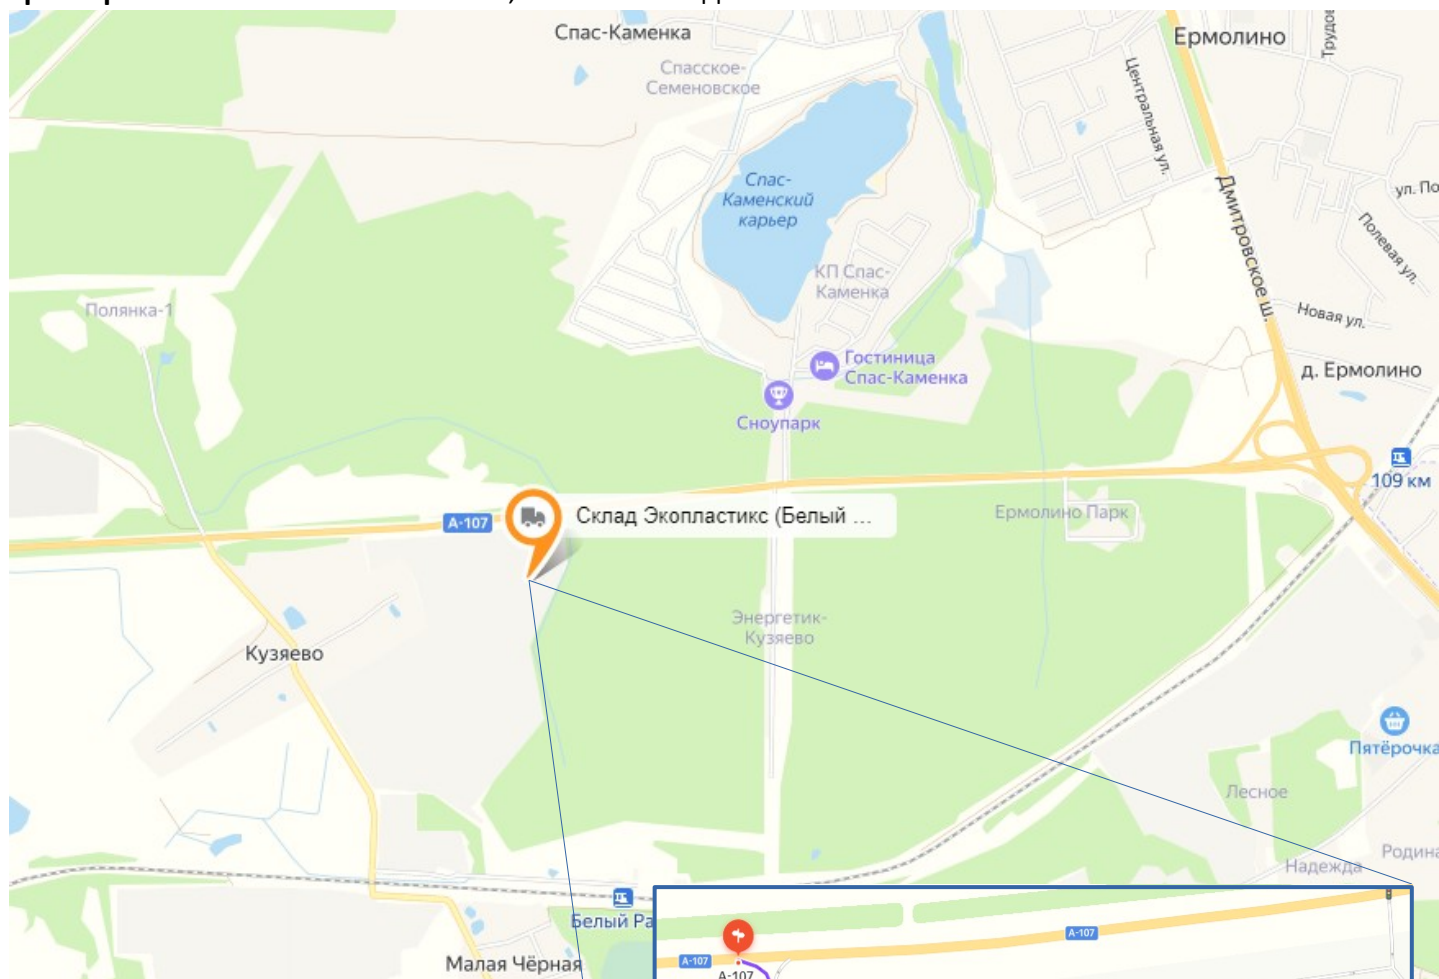

Адрес склада: Московская обл., Дмитровский р-н, г/п Икша, деревня Кузяево (складской комплекс «Белый Раст», блок Д).

Координаты склада: 56.135650,37.453620.

Склад находится в непосредственной близости от транспортных развязок:

- 30 км от МКАД
- Ленинградское шоссе (М10) и трасса (М11)
- Дмитровское шоссе (А104)
- Рогачевское шоссе (Р113)

Время работы: Пн – Пт: 09:00 - 18:00; Сб – Вс: выходной.

Информация для водителей

Водитель обязан присутствовать на складе при погрузке/разгрузке ТС, как проверяющая сторона.